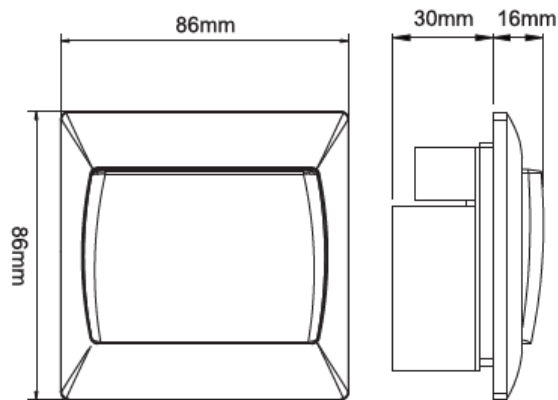

0309M Energy Saving

Parameter Data

- **Dimension:** 86*86*46mm
- **Material:** PVC
- **Color:** White
- **Power:** 220V; 30A
- **Function:** Insert Card To Get Power
- **Software:** Encrypt Mifare (Frequency 13.56Mhz)